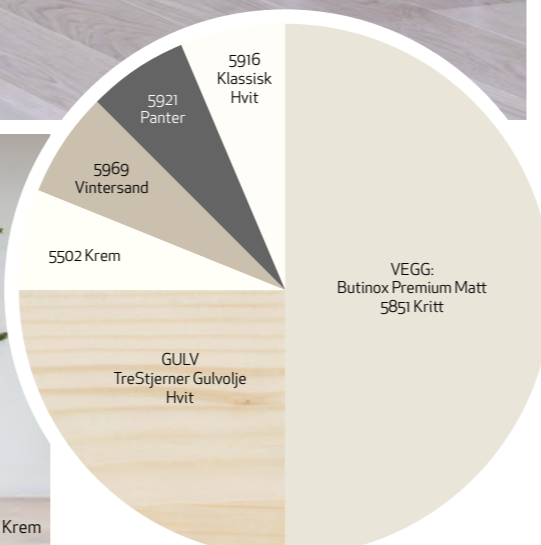

HYLLE: 5998 Calsedon Grønn. KLYPE: 6015 Varmgrønn. VASE: 5962 Sølvgrøn. LAMPE: 5962 Sølvgrøn
BOKS: 6015 Varmgrønn. PENNAL: 5998 Calsedon Grønn

Yumiko
Sekine

Nordisk, sofistikert og ton-i-ton

Beigetonene er definitivt tilbake, og det er mye av dem! Ton-i-ton, harmoniske og jordnære interiører i beige slår aldri feil. Vi lanserer favorittfargen 5969 Vintersand på spray, så nå er du bare noen minutter unna et oppdatert interiør i sobre beigetoner.

- DETALJER:
Quick Bengalack Spray
- 1: 5969 Vintersand
 - 2: 5502 Krem
 - 3: 5969 Vintersand
 - 4: 5969 Vintersand
 - 5: 5921 Panter
 - 6: 5969 Vintersand
 - 7: 5916 Klassisk Hvit

VEGG: Butinox Premium Matt 5851 Kritt. GULV: TreStjerner Gulvolje Hvit

5969 Vintersand

5969 Vintersand

5502 Krem

- DETALJER:
Quick Bengalack Spray
- 1: 5998 Calsedon Grønn
 - 2: 6015 Varmgrønn
 - 3: 5962 Sølvgrøn
 - 4: 5962 Sølvgrøn
 - 5: 6015 Varmgrønn
 - 6: 5966 Sandkorn (Malt med Butinox Premium Matt)
 - 7: 5998 Calsedon Grønn
 - 8: 153 Sort

VEGG: Butinox Premium Matt 5966 Sandkorn
BORDPLATE: Tyrilin Interiørbeis 0001 Perle

5962 Sølvgrøn

5998 Calsedon Grønn

Grønt, energisk og friskt

Hjemmekontoret har fått en helt ny betydning, og mange har installert seg i stua. Med flere nyanser av grønt sammen får du en livlig, men avgrenset kontorplass, samtidig som den ikke tar all oppmerksomhet i rommet. Nyanser i samme fargeskala skaper et behagelig og harmonisk uttrykk.