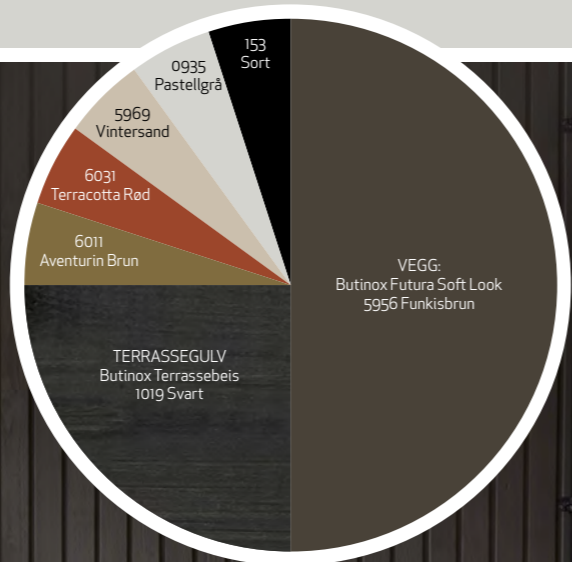

Quick Bengalack EFFEKT gjør det enkelt å gi skimmereffekt til alle fargetoner

Spray en gjenstand i den fargen du ønsker, og topp med effektspray i 260 Transparent Sølv. Alle farger kan skinne litt ekstra! – Alt kan fornyes!

Quick Bengalack Effekt kommer også i Sølv, Gull og Kobber. Kombiner gjerne matte og blanke flater i samme farge, det gir interiøret liv på en elegant måte.

*Lek med glans og metalliske effekter!
Gjør dine favoritter enda mer personlige!*

001 Hvit
Blank
Ren og kald hvittone

150 Sort
Blank
Ren sort

NB: Fargene er trykket og vil avvike noe. For korrekt fargegjengivelse se fargechips fra fargebar i butikk.

Sober, dyp og naturlig!

Skap ro på terrassen med naturens egne, dype farger, og hvorfor ikke slå til med en fargesterk, rødlig terracotta som kontrast? Gylne grøntoner som på benken er virkelig i vinden, og fargen passer utmerket utendørs i det kjølige lyset her til lands.

Vårens beste tips!
Mal takrenna og huset ser perfekt ut!

Quick Bengalack – like perfekt til fornyelse som til vedlikehold. For toff og daglig bruk!

VEGG: Butinox Futura Soft Look 5956 Funkisbrun. GULV: Butinox Terrassebeis 1019 Svart