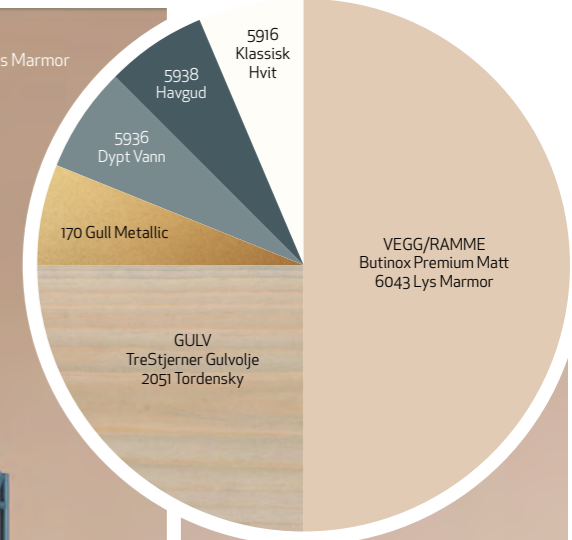

Vårens beste tips!
Mal takrenna og huset ser perfekt ut!

Quick Bengalack – like perfekt til fornyelse som til vedlikehold. For toff og daglig bruk!

1. DETALJER: Quick Bengalack Spray
1. 1: 6043 Lys Marmor (blandet i Quick Bengalack Universal)
  2. 2: 5938 Havgud
  3. 3: 5938 Havgud
  4. 4: 5936 Dypt Vann
  5. 5: 5916 Klassisk Hvit
  6. 6: 5916 Klassisk Hvit
  7. 7: Quick Bengalack Effekt Spray 170 Gull Metallic

VEGG & RAMME: Butinox Premium Matt 6043 Lys Marmor