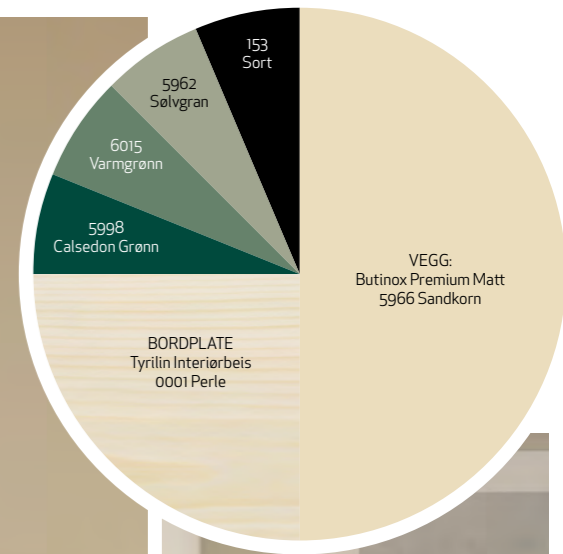

QUICK BENGALACK

VEGG: Butinox Premium Matt 5966 Sandkorn
BORDPLATE: Tyrilin Interiørbeis 0001 Perle

Alt kan fornyes!

FARGEGUIDE & INSPIRASJON

Gi nytt liv til ting du elsker!

DETALJER: Quick Bengalack Spray

- DETALJER:
Quick Bengalack Spray
- 1: 5969 Vintersand
 - 2: 5502 Krem
 - 3: 5969 Vintersand
 - 4: 5969 Vintersand
 - 5: 5921 Panter
 - 6: 5969 Vintersand
 - 7: 5916 Klassisk Hvit

VEGG: Butinox Premium Matt 5851 Kritt. GULV: TreStjerner Gulvolje Hvit

5969 Vintersand

5969 Vintersand

5502 Krem

- DETALJER:
Quick Bengalack Spray
- 1: 5998 Calsedon Grønn
 - 2: 6015 Varmgrønn
 - 3: 5962 Sølvgrøn
 - 4: 5962 Sølvgrøn
 - 5: 6015 Varmgrønn
 - 6: 5966 Sandkorn (Malt med Butinox Premium Matt)
 - 7: 5998 Calsedon Grønn
 - 8: 153 Sort

VEGG: Butinox Premium Matt 5966 Sandkorn
BORDPLATE: Tyrilin Interiørbeis 0001 Perle

5962 Sølvgrøn

5998 Calsedon Grønn

Grønt, energisk og friskt

Hjemmekontoret har fått en helt ny betydning, og mange har installert seg i stua. Med flere nyanser av grønt sammen får du en livlig, men avgrenset kontorplass, samtidig som den ikke tar all oppmerksomhet i rommet. Nyanser i samme fargeskala skaper et behagelig og harmonisk uttrykk.