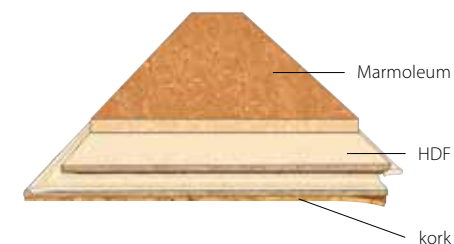

En fullstendig leggeanvisning følger med hver eske av Marmoleum Click. Du finner også leggeanvisning på nettstedet vårt: www.forbo-flooring.no

- Marmoleum Click 30 x 30 cm leveres i esker med 7 bord – ca. 0,63 kvadratmeter.
- Marmoleum Click 60 x 30 cm leveres i esker med 7 bord – ca. 1,26 kvadratmeter.
- Marmoleum Click 90 x 30 cm leveres i esker med 7 bord – ca. 1,89 kvadratmeter.

Marmoleum Click kan legges på alle typer overflater. Ekstra klargjøring er kun nødvendig hvis gulvet eller underlaget er ujevnt (forskjeller på 2 mm eller mer).

UTSALGSSTEDER

Marmoleum Click er tilgjengelig hos ledende gulvforhandlere. De kan gi deg eksperthjelp, et detaljert pristilbud og informasjon om legging av gulvet. Du finner adressen til nærmeste forhandler på nettstedet vårt på www.forbo-flooring.no eller ved å ringe 66 77 12 00. Du kan også se alle de nyeste Marmoleum-kolleksjonene online. Gå til www.forbo-flooring.no for å se fargeprøver, inspirasjon til kombinasjoner og mer.