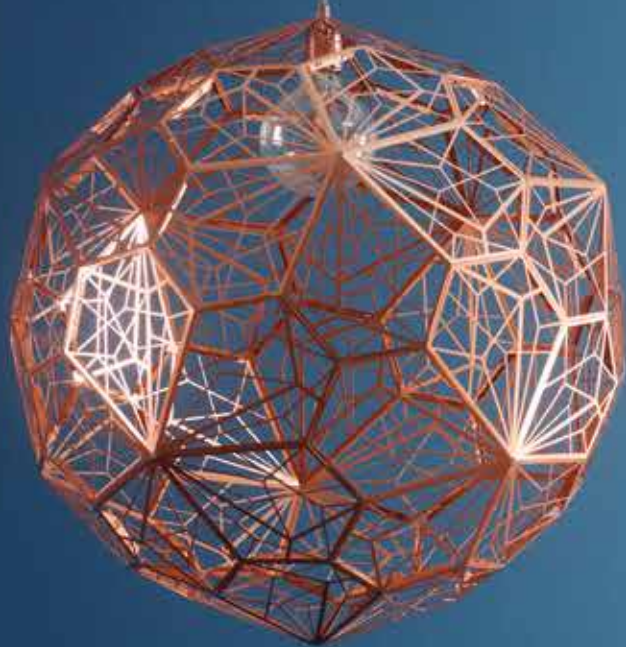

LADY PURE COLOR

// TRAVEL IN STYLE
// URBAN CASUAL
// NEW COMFORTING