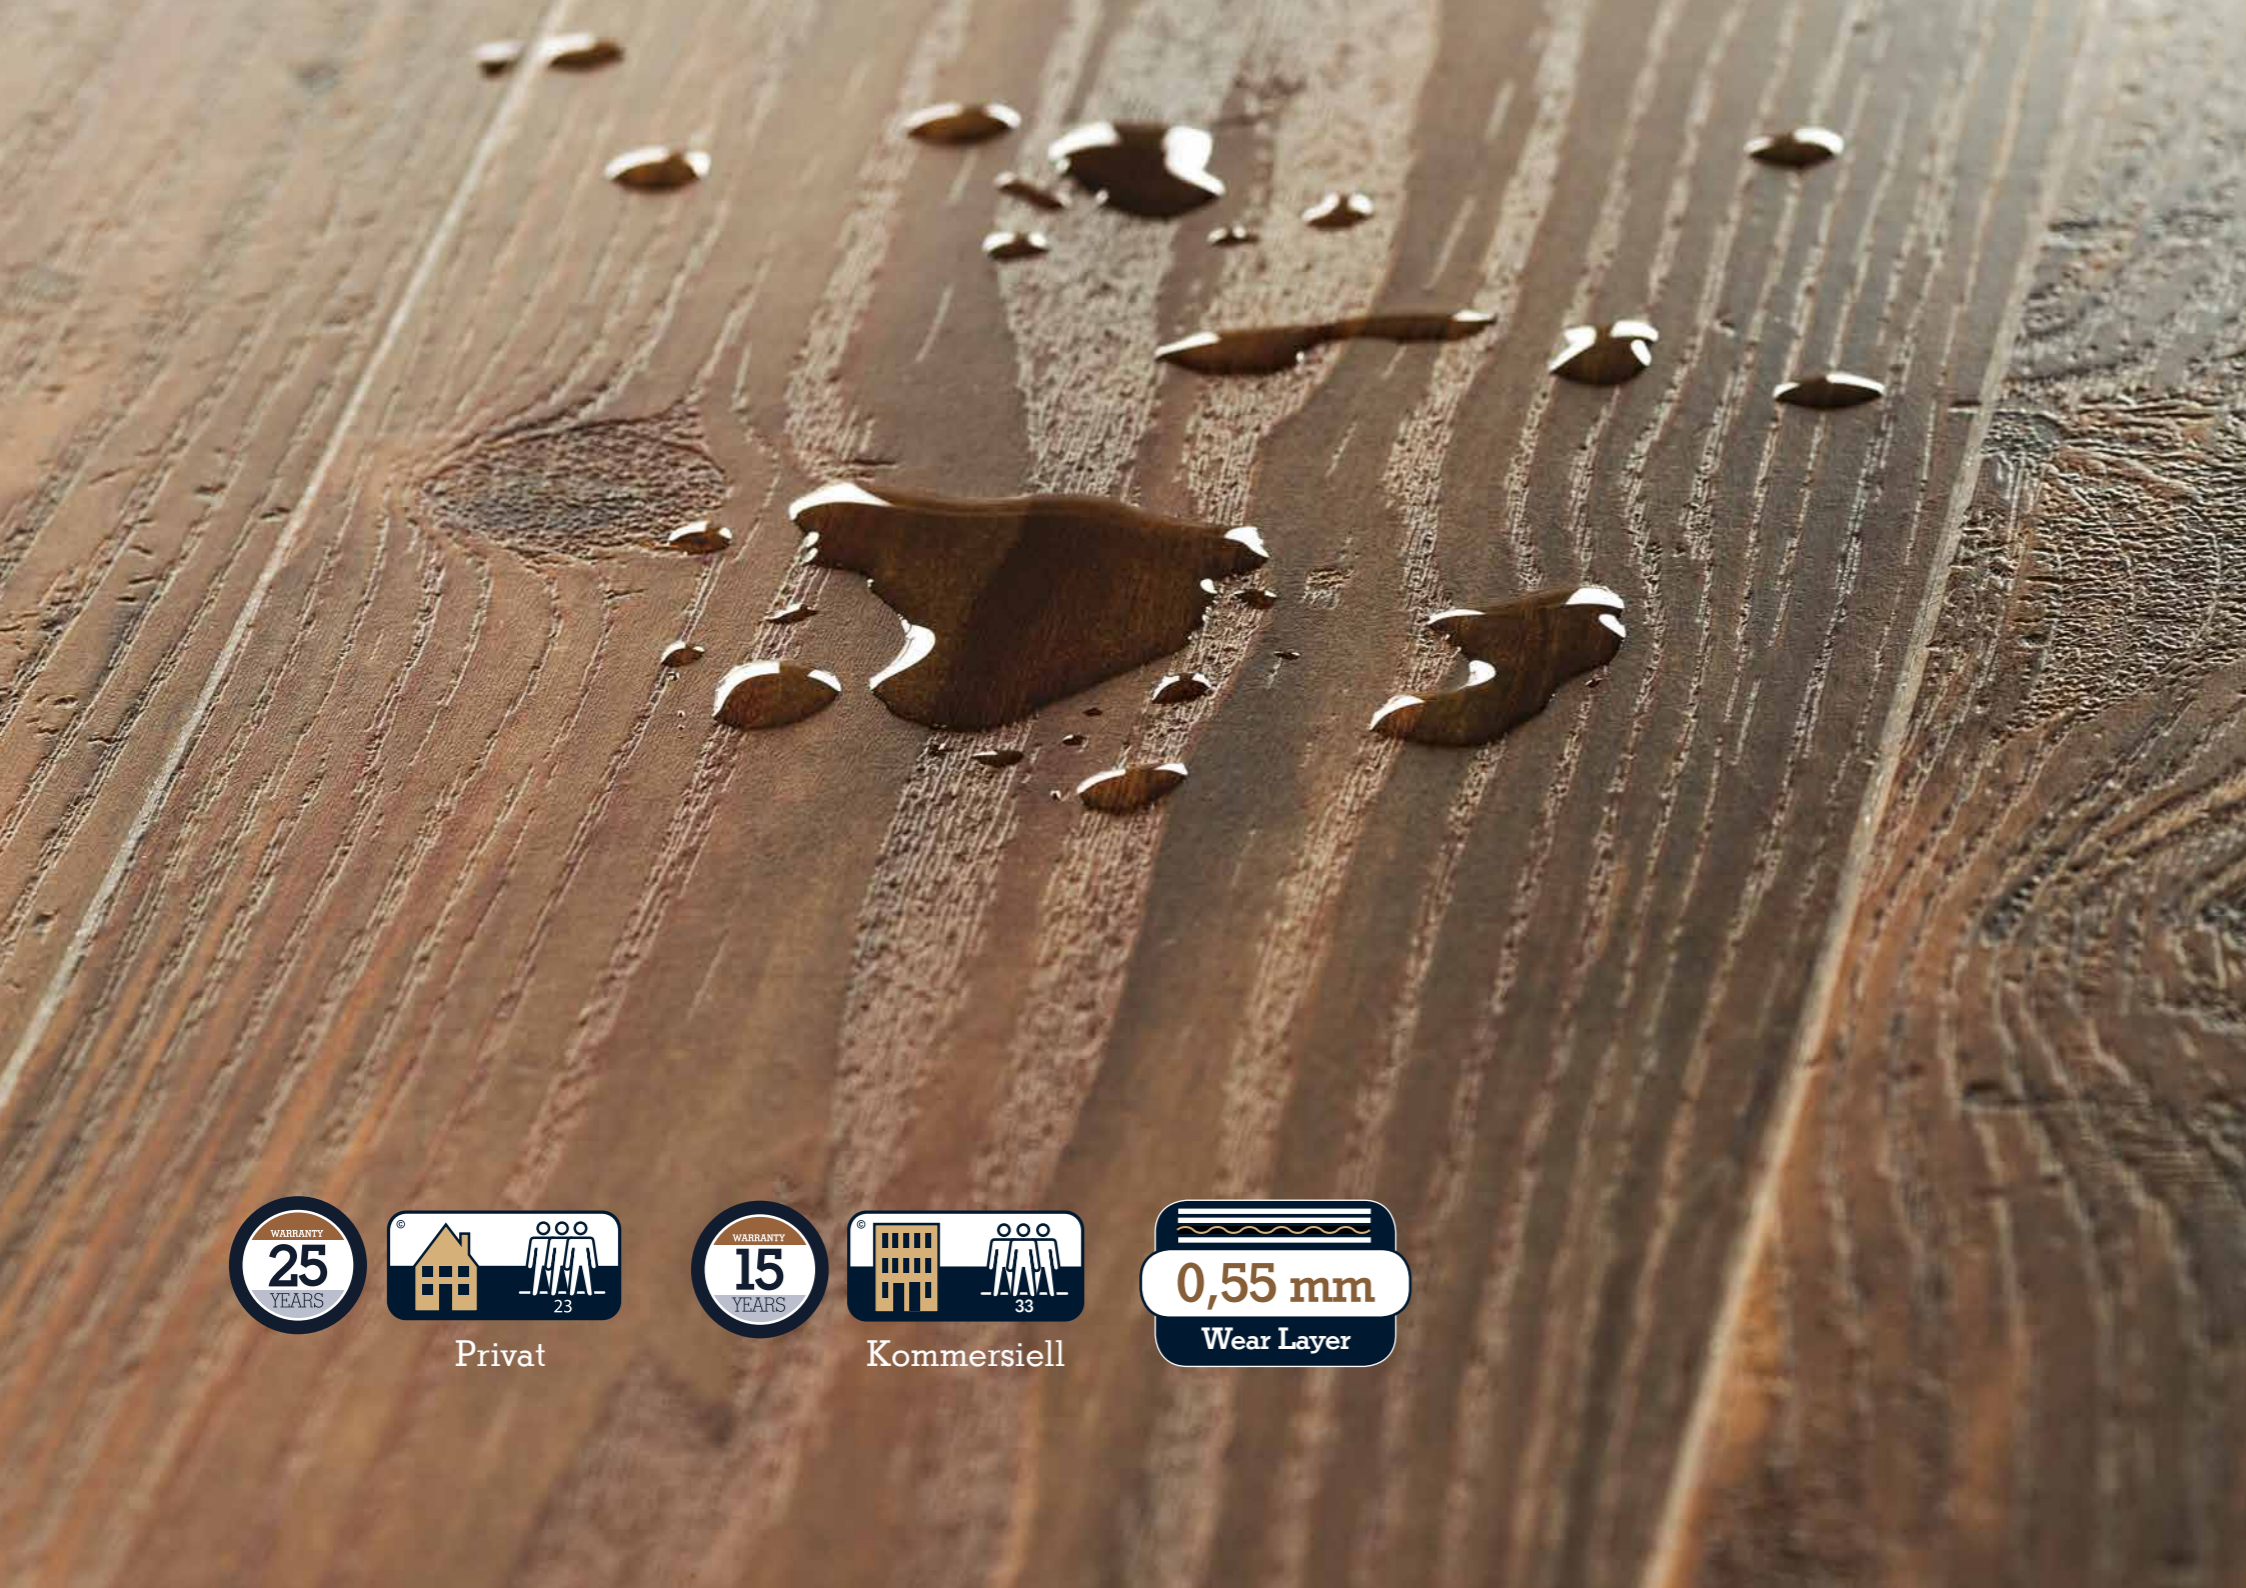

Wicanders Hydrocork

Hydrocork er tilgjengelig i flotte tredekorer med 0,55 slitesjikt. Gulvbordene tåler fuktighet og vil ikke swelle når de utsettes for vann. Hydrocork er godt egnet for miljøer med høy slitasje, og hvor lite vedlikehold er et krav.

Med en tykkelse på kun 6 mm er Hydrocork det ultimate gulvet for renovering og nybygg. Med Hydrocork får du alle de fantastiske egenskapene Corktech gir. Corktech teknologien har gjort det mulig å bruke en kjerne

av kompositt kork i gulvbordene, noe som gjør kjernen fuktbestandig og meget stabil. Samtidig som den opprettholder korkens elastiske egenskaper og høye komfort.

Beskyttende film 0.55 mm, med preget tekstur

Dekorativ overflate

Vinyl 1,2 mm

Presset kompositt kjerne av kork med pressfit System 3 mm

Vinyl underlag 1.2 mm

Privat

Kommersiell