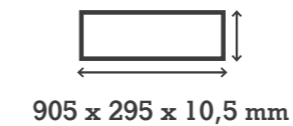

184062 / 51741756 Cork Essence
Fashionable Cement WRT, 10.5 mm