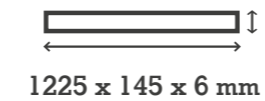

159727 / 49592366 Hydrocork
Castle Toast Oak, 6 mm