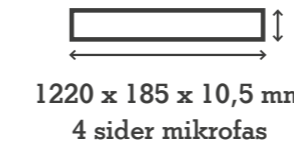

165369 / 51541465 Wood Resist+
Grey Washed Oak, 10.5 mm, AC5/33