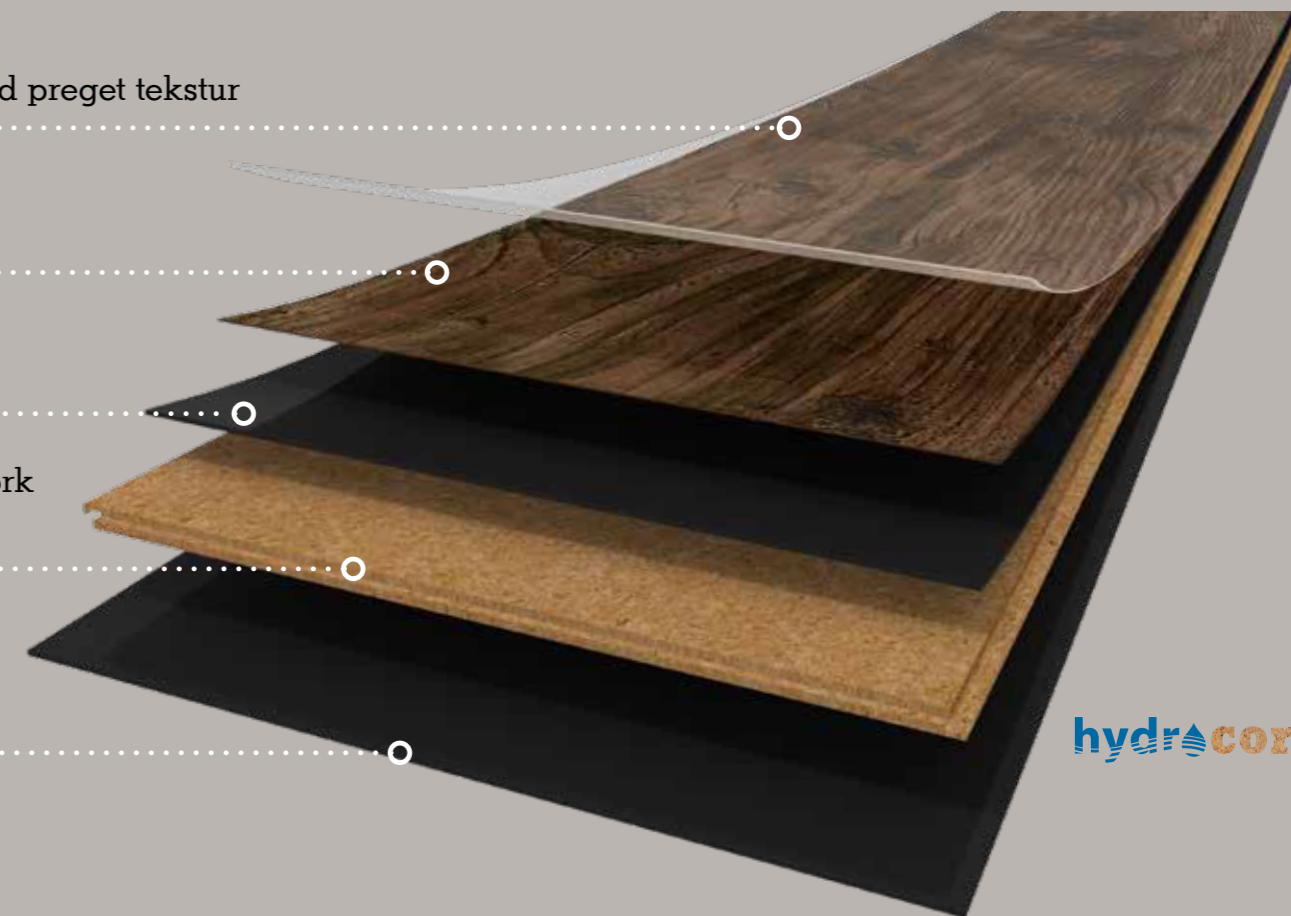

Med en tykkelse på kun 6 mm er Hydrocork det ultimate gulvet for renovering og nybygg. Med Hydrocork får du alle de fantastiske egenskapene Corktech gir. Corktech teknologien har gjort det mulig å bruke en kjerne

av kompositt kork i gulvbordene, noe som gjør kjernen fuktbestandig og meget stabil. Samtidig som den opprettholder korkens elastiske egenskaper og høye komfort.

Beskyttende film 0.55 mm, med preget tekstur

Dekorativ overflate

Vinyl 1,2 mm

Presset kompositt kjerne av kork med pressfit System 3 mm

Vinyl underlag 1.2 mm

Privat

Kommersiell