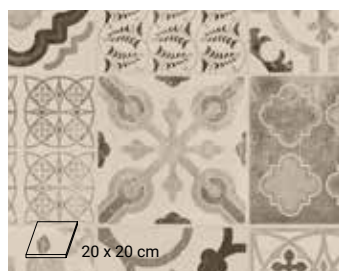

Tile Flower – Black

4 m: 582 71 12 | Mønsterilpasning: 33 cm
 3 m: 582 81 12 | Endesnues: ja
 2 m: 582 91 12

Almeria – Black

4 m: 582 71 02 | Mønsterilpasning: 100 cm
 3 m: 582 81 02 | Endesnues: nei
 2 m: 582 91 02