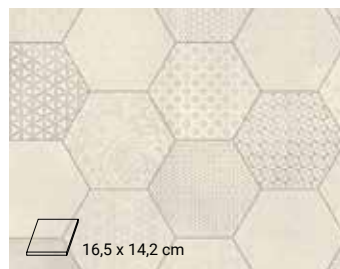

Henna – White

4 m: 582 71 64 | Mønsterilpasning: 100 cm
3 m: 582 81 64 | Endesnues: nei
2 m: 582 91 64