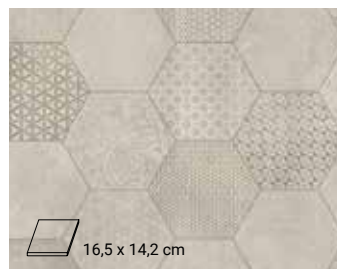

Henna – Light Grey

4 m: 582 71 65 | Mønsterilpasning: 100 cm
3 m: 582 81 65 | Endesnues: nei
2 m: 582 91 65