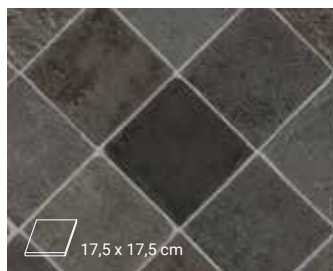

Cottage Stone – Black

4 m: 558 90 56
3 m: 559 00 52 | Mønsterilpasning: 100 cm
2 m: 559 10 54 | Endesnes: nei